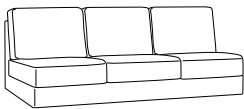

W 59.75

**SAAN-CLV60**  
**Armless Max Loveseat Sleeper**

W 60  
 Queen 60x80

**SAAN-D71**  
**Armless Sofa**

W 70.75

**SAAN-DLV76**  
**Armless Sofa Sleeper**

W 76  
 King 76x80

**SAAN-E71**  
**Armless Sofa**