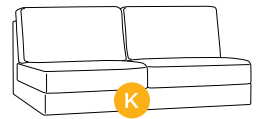

W 59.75

**SAAN-CLV60**  
**Armless Max Loveseat Sleeper**

W 60  
 Queen 60x80

**SAAN-D71**  
**Armless Sofa**

W 70.75

**SAAN-DLV76**  
**Armless Sofa Sleeper**

W 76  
 King 76x80

**SAAN-E71**  
**Armless Sofa**